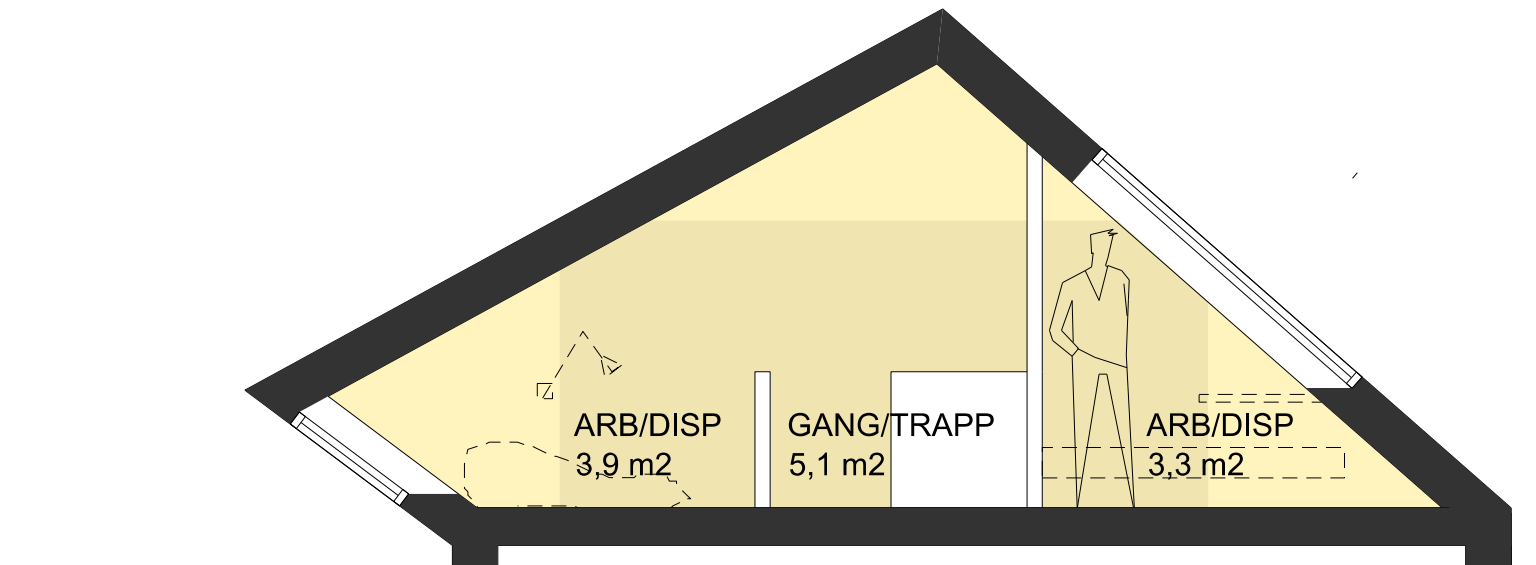

SNITT A-A

SNITT B-B

	Arkitekt: <b>MORFEUS</b> ARKITEKTER	Prosjektnavn: NILLAS HAGE	Tegning: SNITT LOFT	Areal:
			Måt: 1:50	