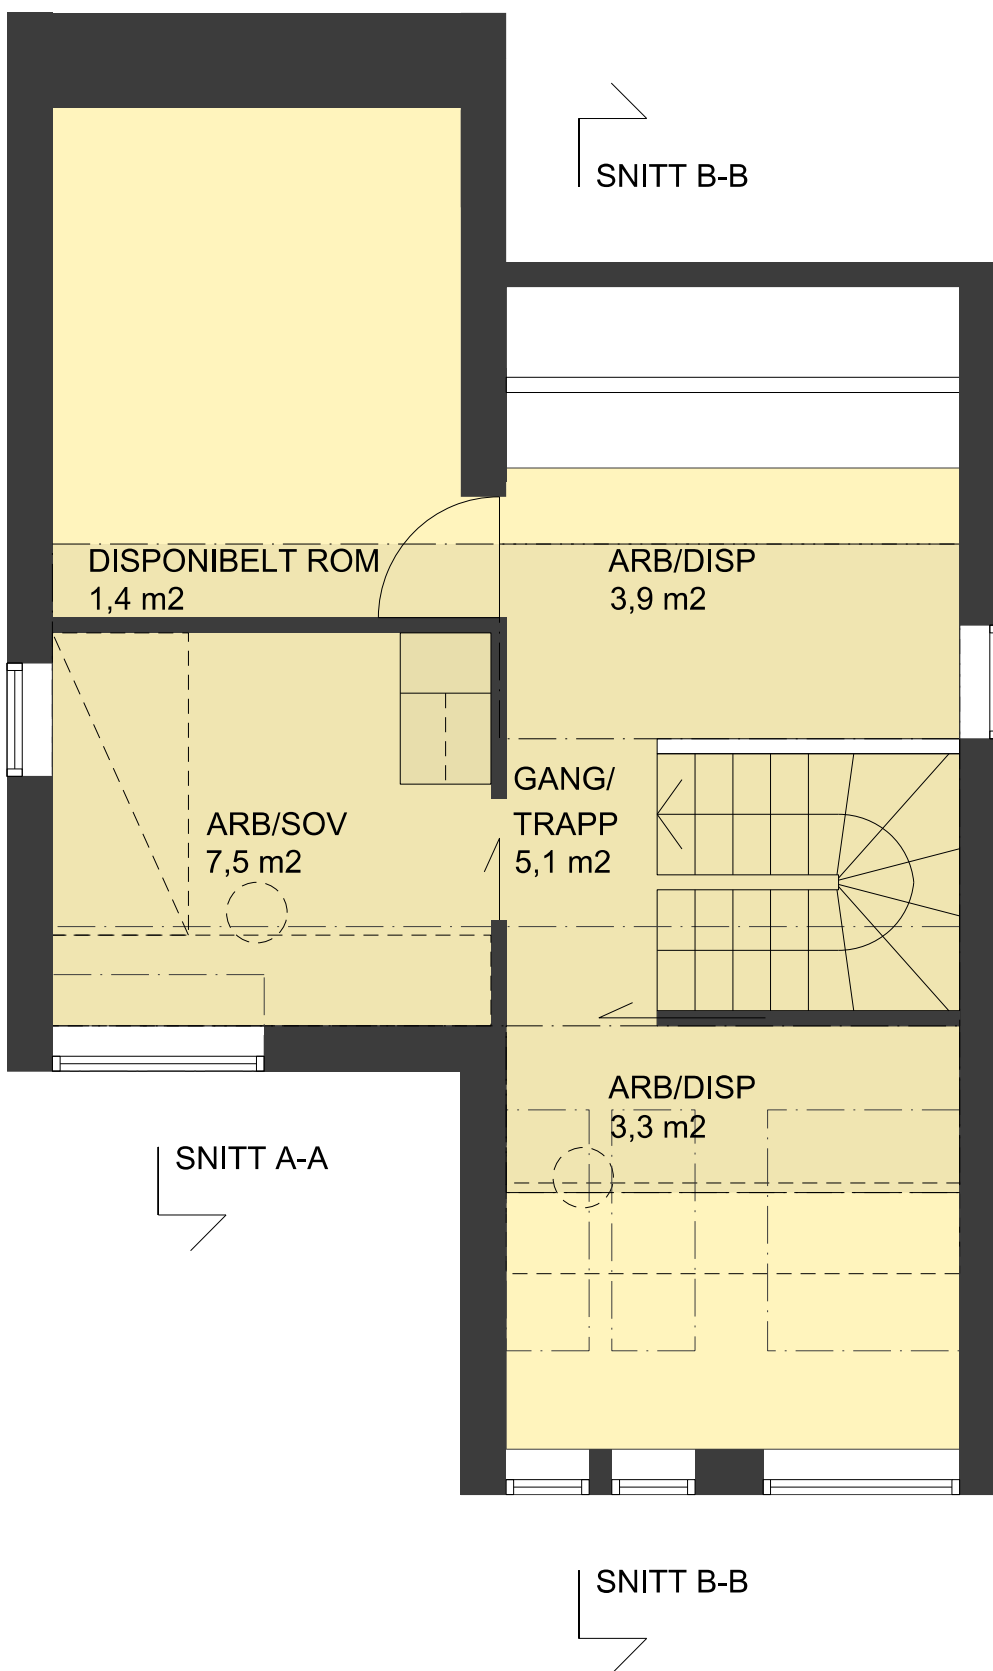

SNITT A-A

	Arkitekt: <b>MORFEUS</b> ARKITEKTER	Prosjektnavn: NILLAS HAGE	Tegning: PLAN 03, HUS A	Areal: BRA 22,4 m <sup>2</sup> GULVAREAL 36,7 m <sup>2</sup>
			Måt: 1:50	